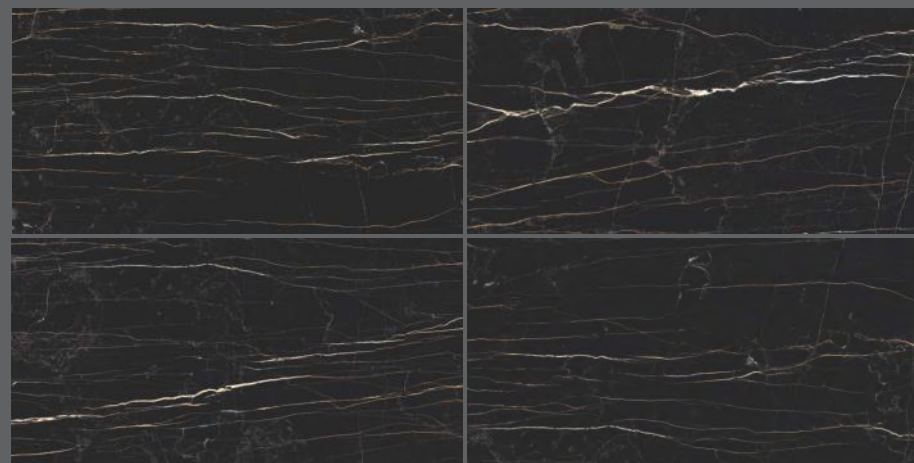

ENORME LUCIDO WACOM NERO

The Ultimate Trend Of *Perfection*

The gleaming designs from this collection are effortless and sheeny. The glossiness illuminates the true beauty of its kind. High gloss is for admirers who are searching for the best.

- **VERSATILE SOLUTIONS**
- **EASIER TO LAY**
- **RESISTANT TO CHEMICAL**
- **RESISTANT TO LOADS**
- **RESISTANT TO STAINS**
- **WIDE RANGE**