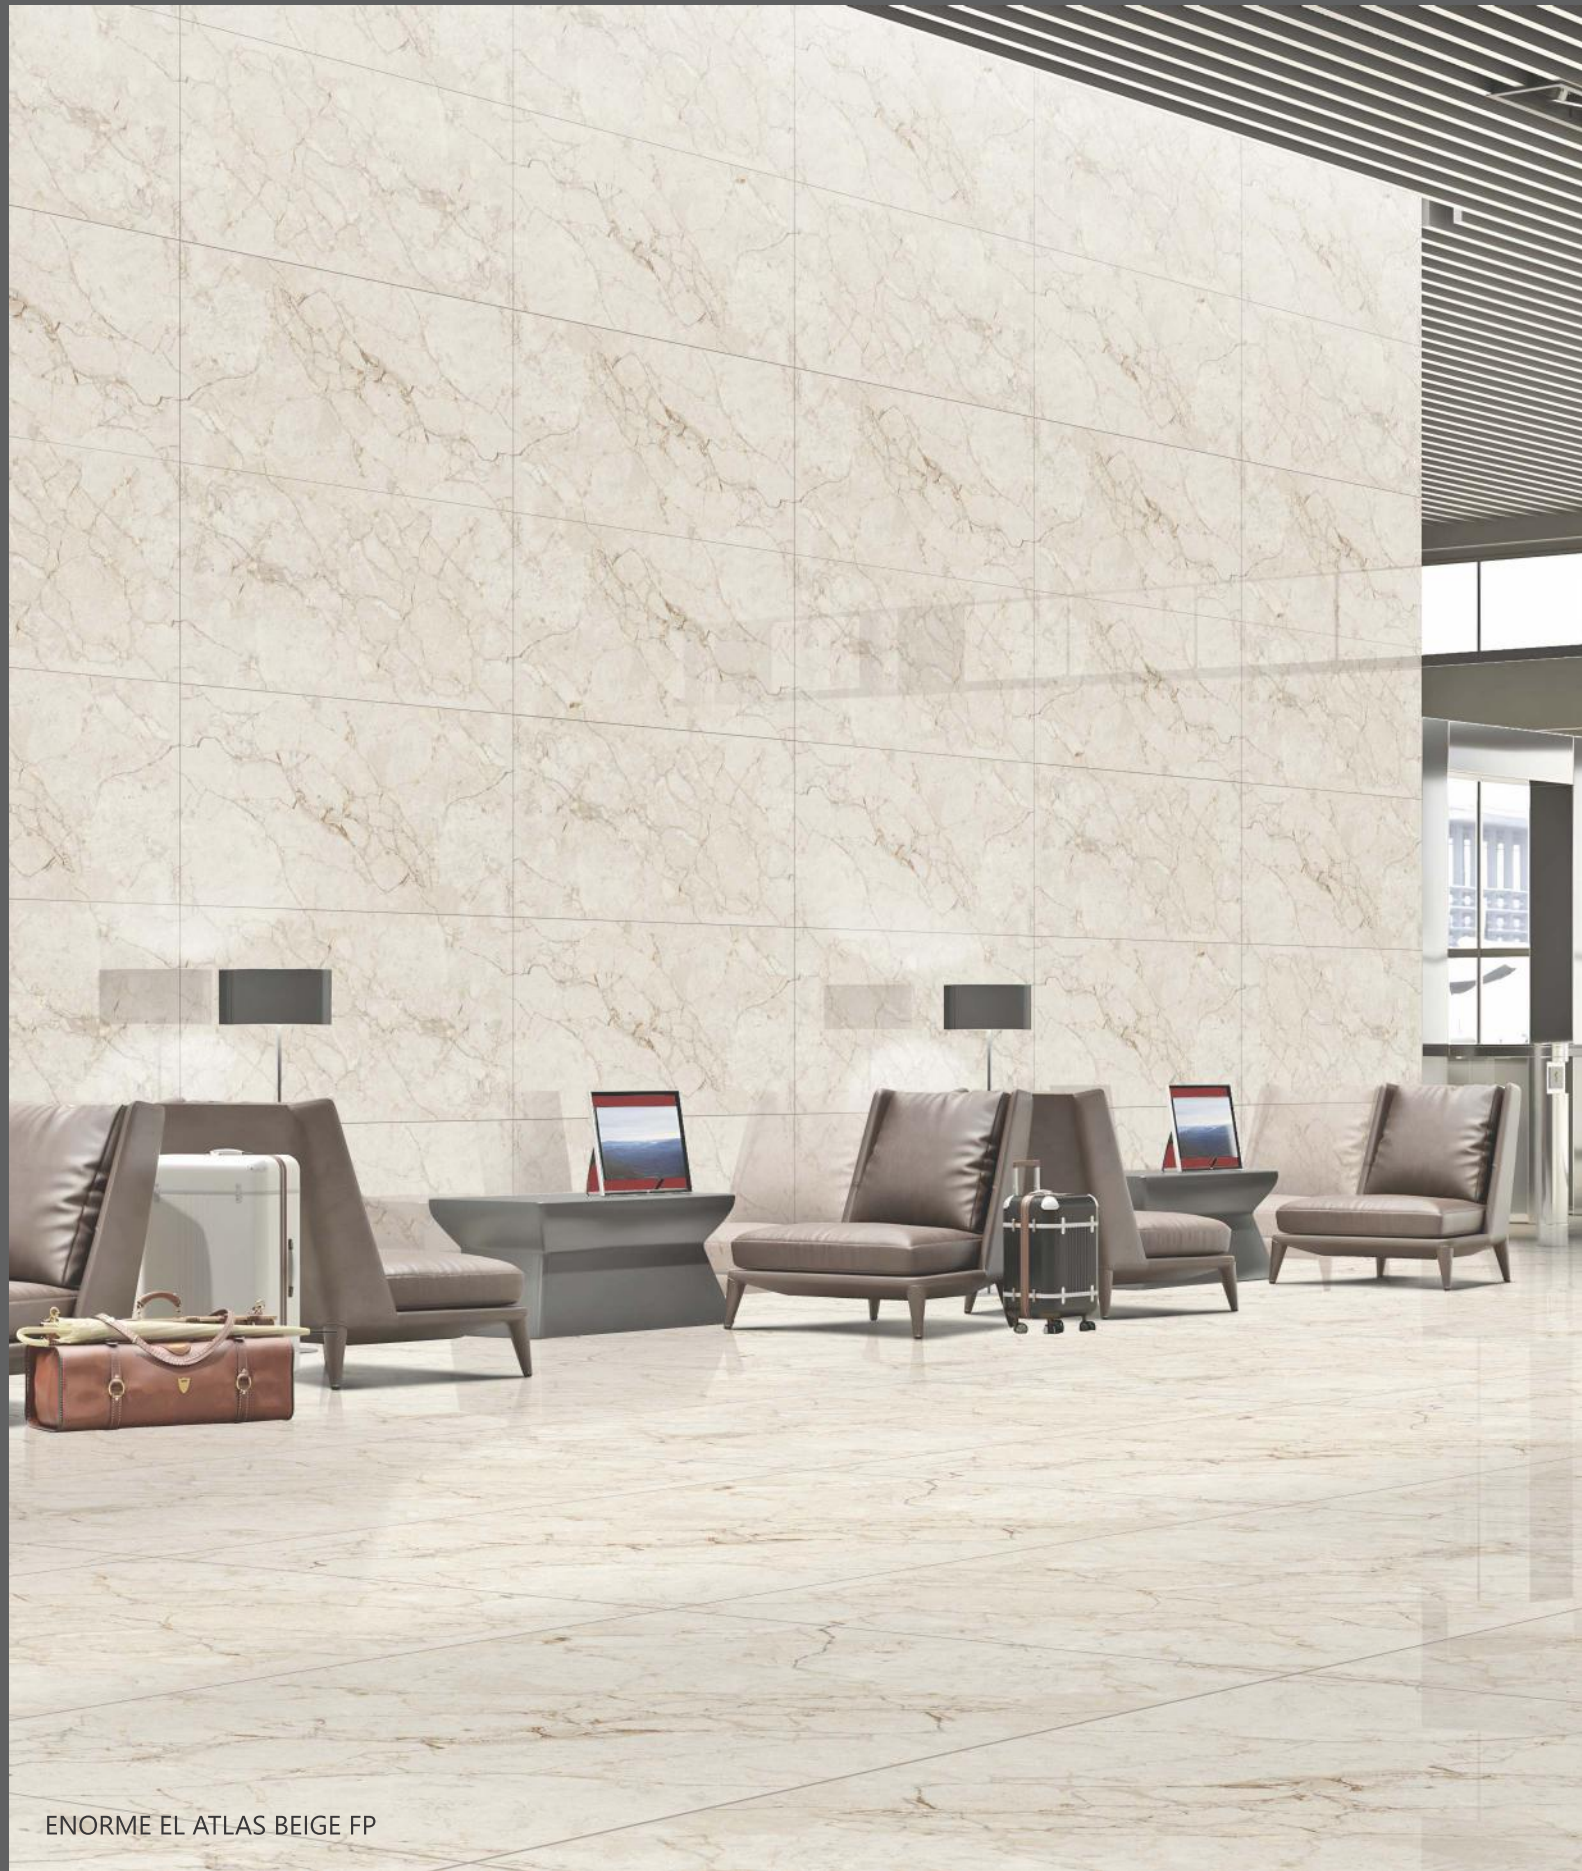

ENORME LUCIDO ESPACIO RED

ENORME LUCIDO NIGHT NERO

ENORME LUCIDO HORIZON COBALT

ENORME LUCIDO TAPPETO TEAL

ENORME EL ATLAS BEIGE FP

800x1600mm **FULL POLISH** ENDLESS

SOMANY²
DURAGRES

NEW